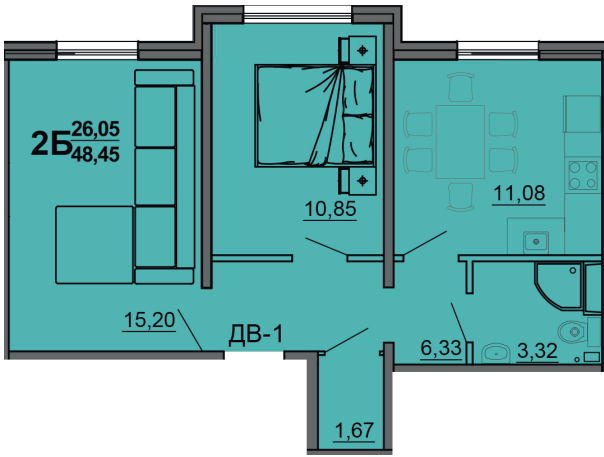

Тверь, ул. Медовая 1Б, поз. 25

8(4822)750-110
www.dsktver.ru

Работаем по предварительной
записи

Площадь: 48.45 м²

Этаж: 4

Очередь строительства: 25

Номер на площадке: 1

Дата сдачи: Дом сдан