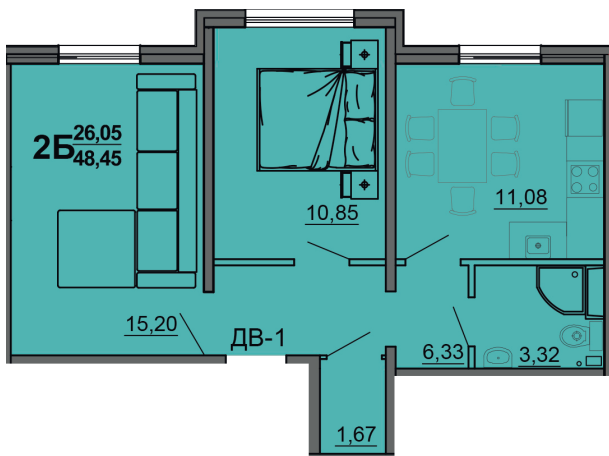

Тверь, ул. Медовая 1Б, поз. 25

8(4822)750-110
www.dsktver.ru

Работаем по предварительной
записи

Площадь: 48.45 м²

Этаж: 4

Очередь строительства: 25

Номер на площадке: 1

Дата сдачи: Дом сдан