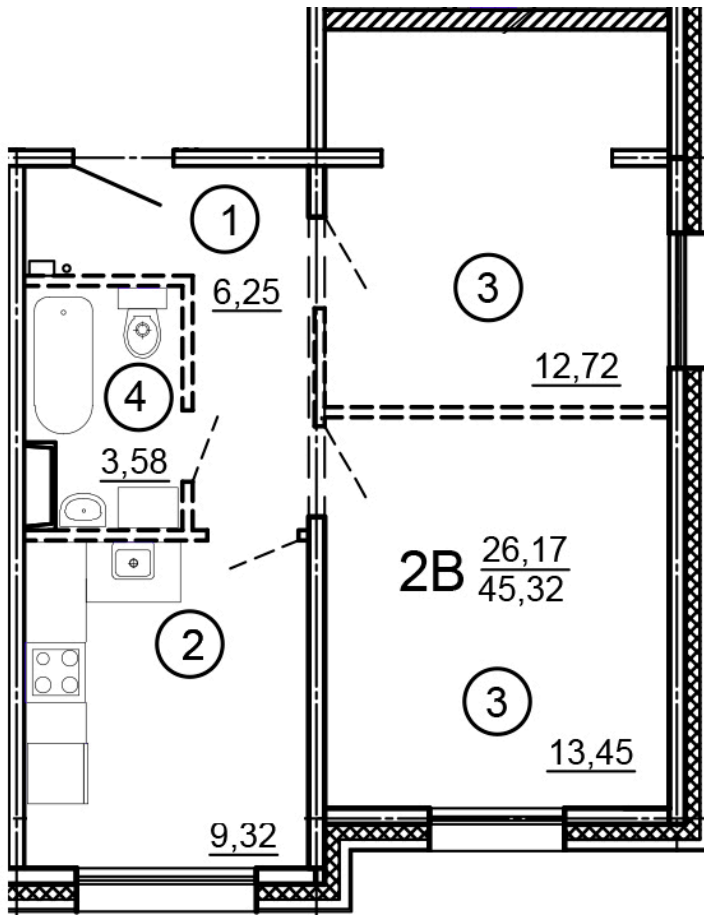

Тверь, ул. Медовая 1Б, поз. 25

8(4822)750-110  
[www.dsktver.ru](http://www.dsktver.ru)

Работаем по предварительной  
записи

Площадь:	45.32 м <sup>2</sup>
Этаж:	3
Очередь строительства:	25
Номер на площадке:	2
Дата сдачи:	Дом сдан