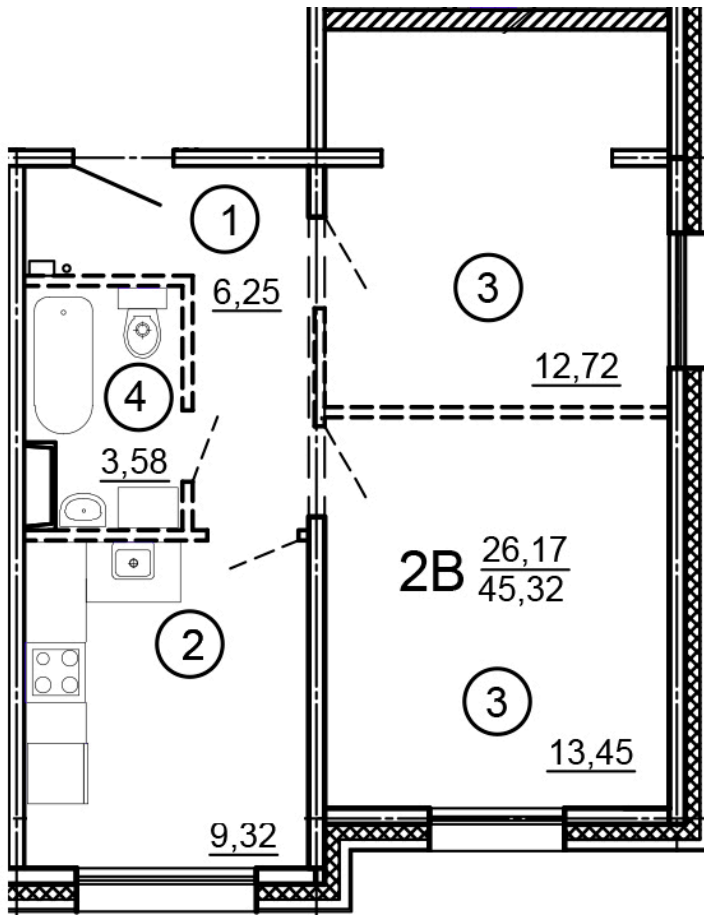

Тверь, ул. Медовая 1Б, поз. 25

8(4822)750-110
www.dsktver.ru

Работаем по предварительной
записи

Площадь:	45.32 м ²
Этаж:	3
Очередь строительства:	25
Номер на площадке:	2
Дата сдачи:	Дом сдан

Для заметок:
