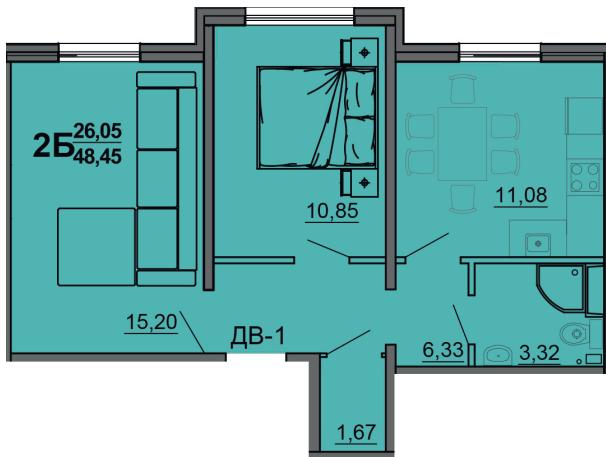

Тверь, ул. Медовая 1Б, поз. 25

8(4822)750-110
www.dsktver.ru

Работаем по предварительной
записи

Площадь:	48,45 м ²
Этаж:	3
Очередь строительства:	25
Номер на площадке:	1
Дата сдачи:	Дом сдан

Для заметок:
