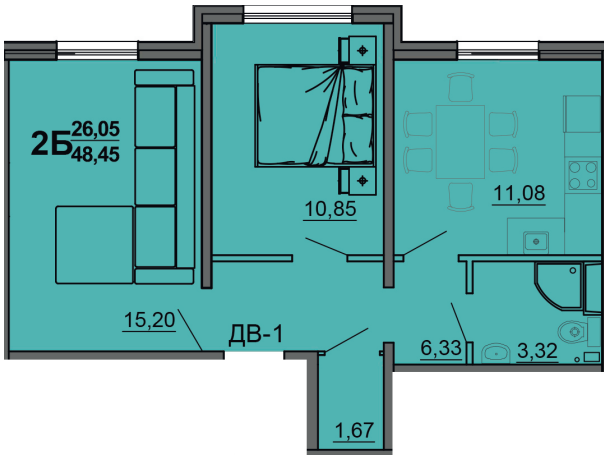

Тверь, ул. Медовая 1Б, поз. 25

8(4822)750-110  
[www.dsktver.ru](http://www.dsktver.ru)

Работаем по предварительной  
записи

Площадь: 48,45 м<sup>2</sup>

Этаж: 3

Очередь строительства: 25

Номер на площадке: 1