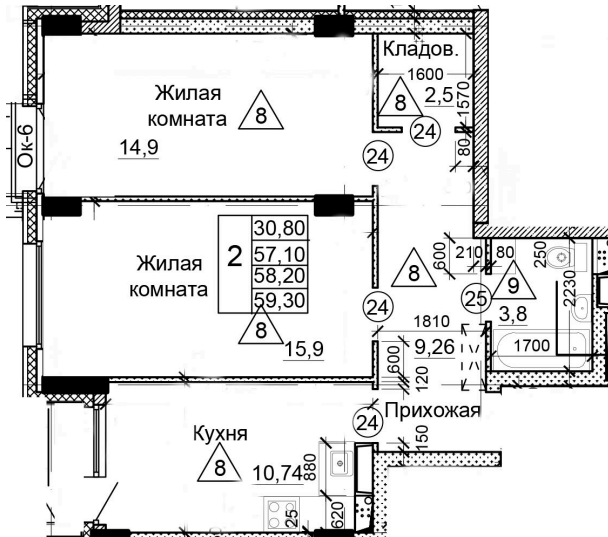

Солнечногорский район,
деревня Голубое, Тверецкий
проезд 17, поз. 7

8(926) 264-11-11
www.dsktver.ru

Пн. — Вс.: с 09.00 до 21.00

Площадь:	59.30 м ²
Этаж:	23
Очередь строительства:	7
Номер на площадке:	12
Дата сдачи:	Дом сдан