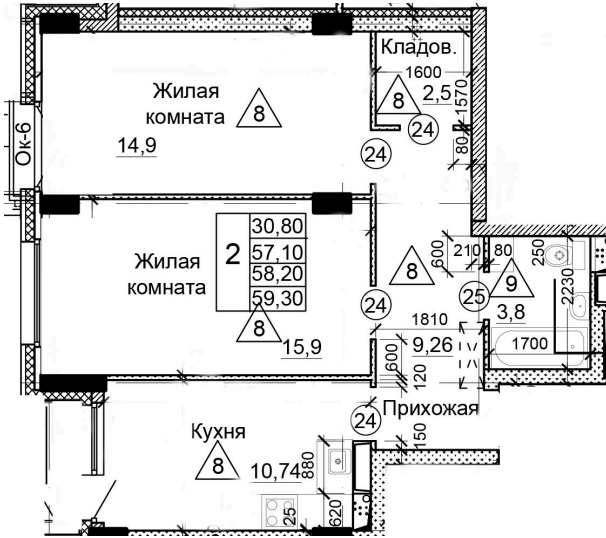

Солнечногорский район,  
деревня Голубое, Тверецкий  
проезд 17, поз. 7

8(926) 264-11-11  
[www.dsktver.ru](http://www.dsktver.ru)

Пн. – Вс.: с 09.00 до 21.00

Площадь:	59.30 м <sup>2</sup>
Этаж:	23
Очередь строительства:	7
Номер на площадке:	12
Дата сдачи:	Дом сдан