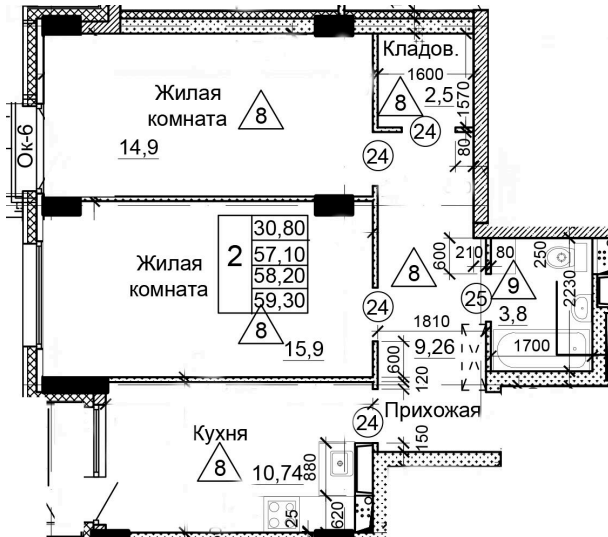

Солнечногорский район,
деревня Голубое, Тверецкий
проезд 17, поз. 7

8(926) 264-11-11
www.dsktver.ru

Пн. — Вс.: с 09.00 до 21.00

Площадь:	59.30 м ²
Этаж:	18
Очередь строительства:	7
Номер на площадке:	19
Дата сдачи:	Дом сдан