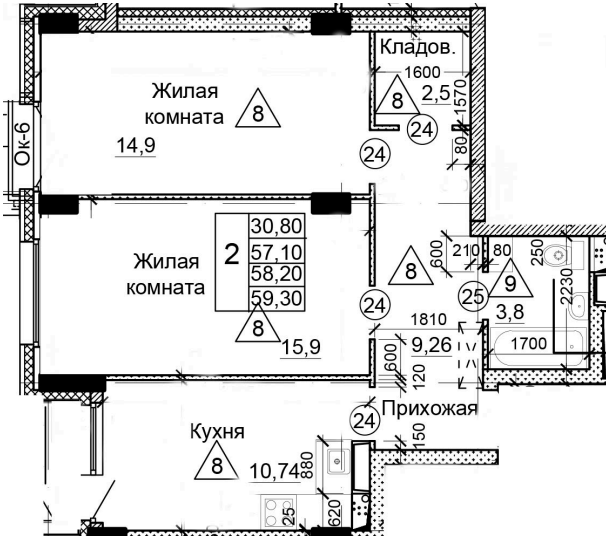

Солнечногорский район,
деревня Голубое, Тверецкий
проезд 17, поз. 7

8(926) 264-11-11
www.dsktver.ru

Пн. — Вс.: с 09.00 до 21.00

Площадь:	59.30 м ²
Этаж:	18
Очередь строительства:	7
Номер на площадке:	19
Дата сдачи:	Дом сдан