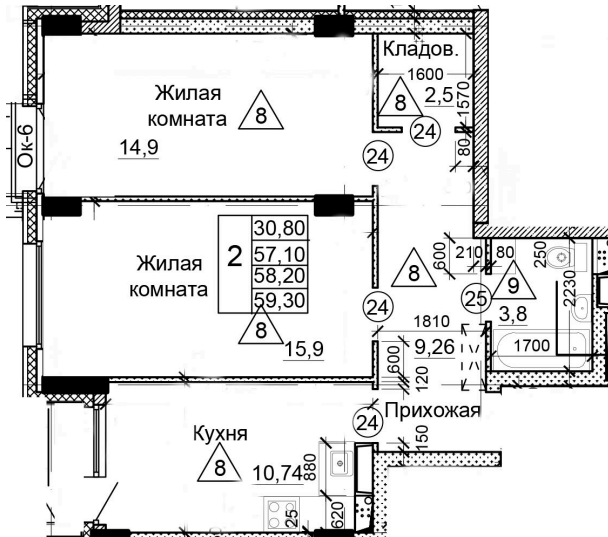

Солнечногорский район,
деревня Голубое, Тверецкий
проезд 17, поз. 7

8(926) 264-11-11
www.dsktver.ru

Пн. — Вс.: с 09.00 до 21.00

Площадь:	59.30 м ²
Этаж:	2
Очередь строительства:	7
Номер на площадке:	12
Дата сдачи:	Дом сдан