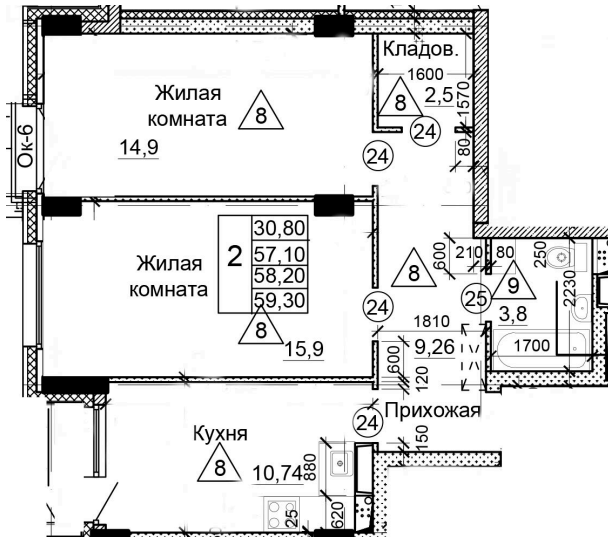

Солнечногорский район,
деревня Голубое, Тверецкий
проезд 17, поз. 7

8(926) 264-11-11
www.dsktver.ru

Пн. — Вс.: с 09.00 до 21.00

Площадь:	59.30 м ²
Этаж:	21
Очередь строительства:	7
Номер на площадке:	19
Дата сдачи:	Дом сдан