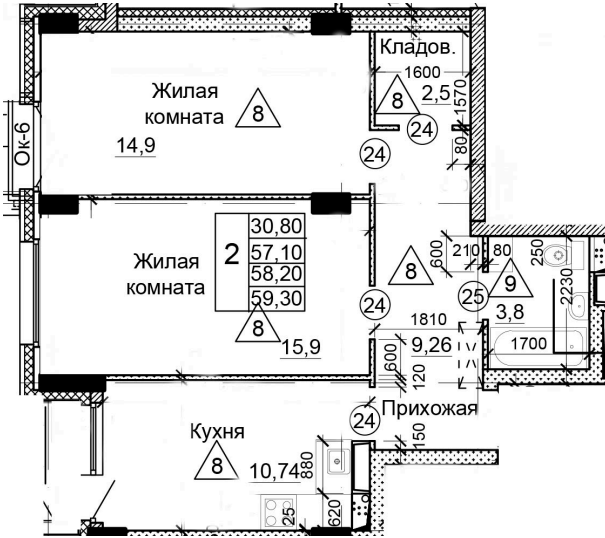

Солнечногорский район,  
деревня Голубое, Тверецкий  
проезд 17, поз. 7

8(926) 264-11-11  
[www.dsktver.ru](http://www.dsktver.ru)

Пн. — Вс.: с 09.00 до 21.00

|                        |                      |
|------------------------|----------------------|
| Площадь:               | 59.30 м <sup>2</sup> |
| Этаж:                  | 21                   |
| Очередь строительства: | 7                    |
| Номер на площадке:     | 19                   |
| Дата сдачи:            | Дом сдан             |