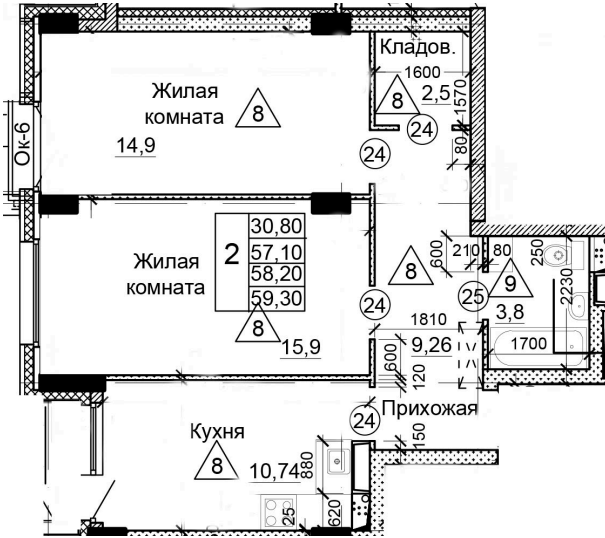

Солнечногорский район,
деревня Голубое, Тверецкий
проезд 17, поз. 7

8(926) 264-11-11
www.dsktver.ru

Пн. — Вс.: с 09.00 до 21.00

Площадь:	59.30 м ²
Этаж:	25
Очередь строительства:	7
Номер на площадке:	19
Дата сдачи:	Дом сдан