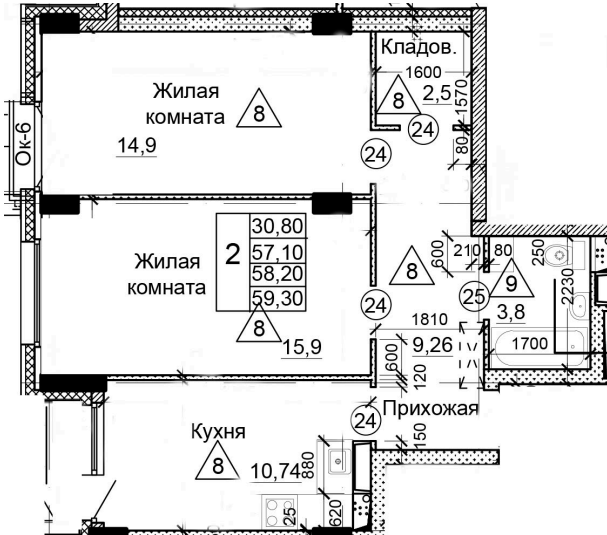

Солнечногорский район,
деревня Голубое, Тверецкий
проезд 17, поз. 7

8(926) 264-11-11
www.dsktver.ru

Пн. – Вс.: с 09.00 до 21.00

Площадь:	59.30 м ²
Этаж:	25
Очередь строительства:	7
Номер на площадке:	19
Дата сдачи:	Дом сдан