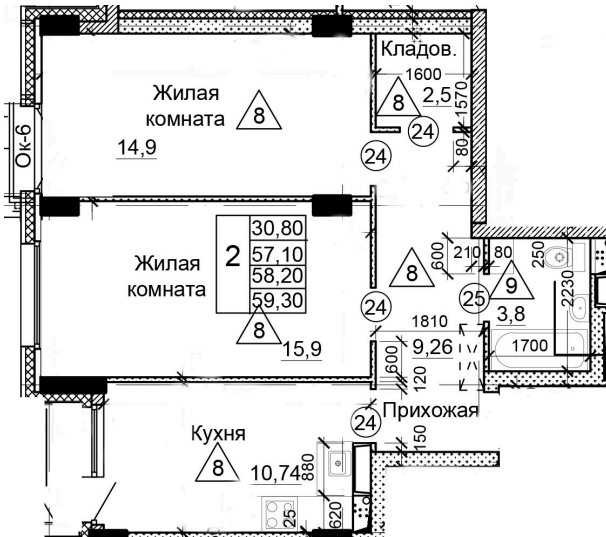

Солнечногорский район,  
деревня Голубое, Тверецкий  
проезд 17, поз. 7

8(926) 264-11-11  
[www.dsktver.ru](http://www.dsktver.ru)

Пн. — Вс.: с 09.00 до 21.00

Площадь:	59.30 м <sup>2</sup>
Этаж:	24
Очередь строительства:	7
Номер на площадке:	19
Дата сдачи:	Дом сдан