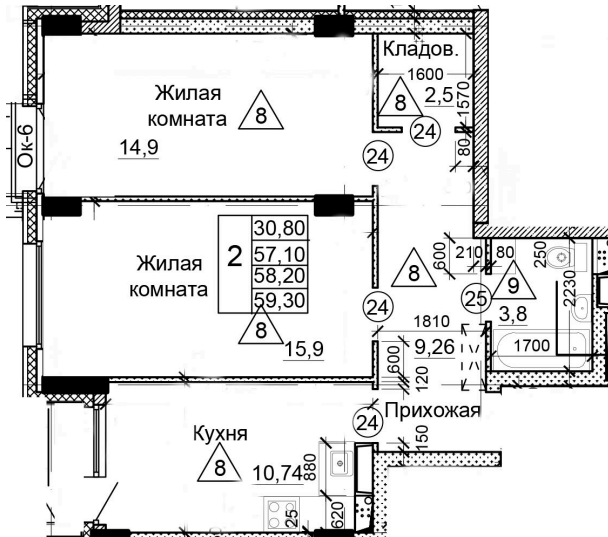

Солнечногорский район,
деревня Голубое, Тверецкий
проезд 17, поз. 7

8(926) 264-11-11
www.dsktver.ru

Пн. — Вс.: с 09.00 до 21.00

Площадь:	59.30 м ²
Этаж:	24
Очередь строительства:	7
Номер на площадке:	19
Дата сдачи:	Дом сдан