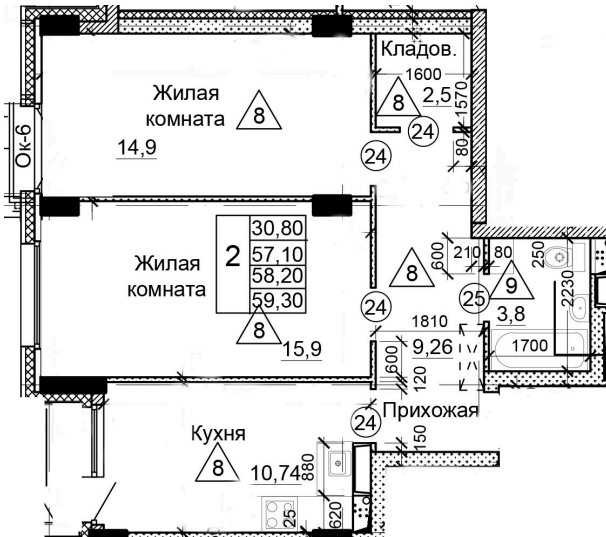

Солнечногорский район,
деревня Голубое, Тверецкий
проезд 17, поз. 7

8(926) 264-11-11
www.dsktver.ru

Пн. — Вс.: с 09.00 до 21.00

Площадь:	59.30 м ²
Этаж:	4
Очередь строительства:	7
Номер на площадке:	19
Дата сдачи:	Дом сдан