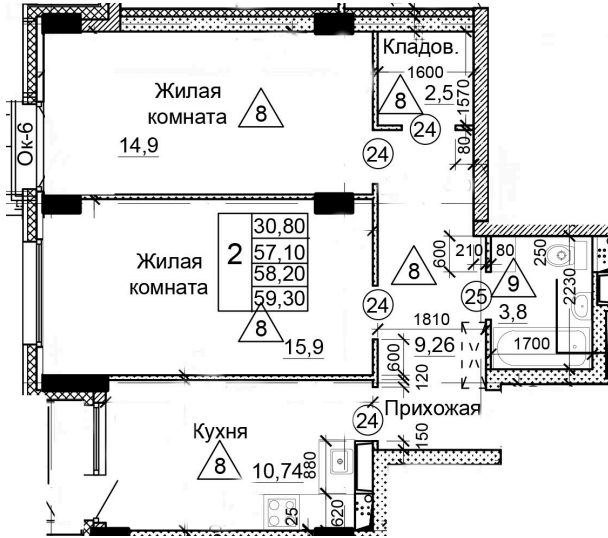

Солнечногорский район,  
деревня Голубое, Тверецкий  
проезд 17, поз. 7

8(926) 264-11-11  
[www.dsktver.ru](http://www.dsktver.ru)

Пн. — Вс.: с 09.00 до 21.00

Площадь:	59.30 м <sup>2</sup>
Этаж:	4
Очередь строительства:	7
Номер на площадке:	19
Дата сдачи:	Дом сдан