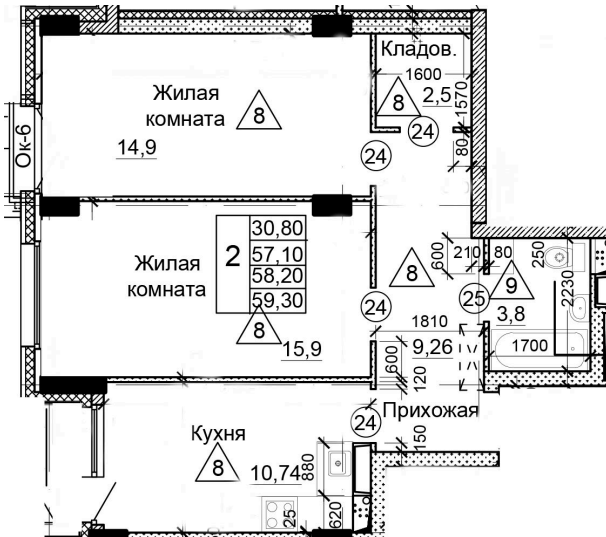

Солнечногорский район,  
деревня Голубое, Тверецкий  
проезд 17, поз. 7

8(926) 264-11-11  
[www.dsktver.ru](http://www.dsktver.ru)

Пн. — Вс.: с 09.00 до 21.00

Площадь:	59.30 м <sup>2</sup>
Этаж:	22
Очередь строительства:	7
Номер на площадке:	19
Дата сдачи:	Дом сдан