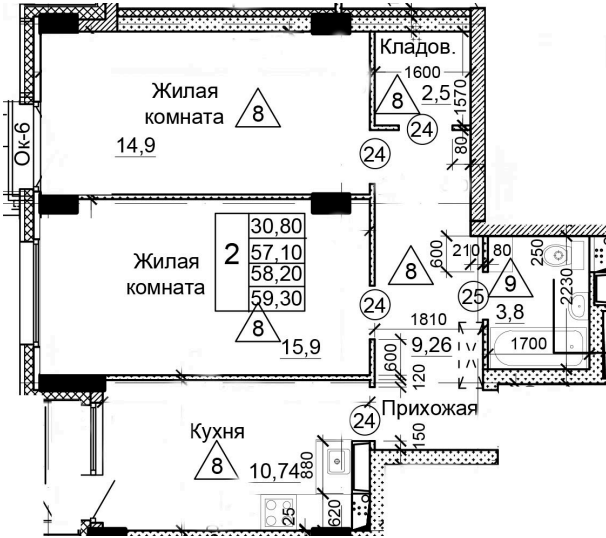

Солнечногорский район,  
деревня Голубое, Тверецкий  
проезд 17, поз. 7

8(926) 264-11-11  
[www.dsktver.ru](http://www.dsktver.ru)

Пн. — Вс.: с 09.00 до 21.00

|                        |                      |
|------------------------|----------------------|
| Площадь:               | 59.30 м <sup>2</sup> |
| Этаж:                  | 22                   |
| Очередь строительства: | 7                    |
| Номер на площадке:     | 19                   |
| Дата сдачи:            | Дом сдан             |