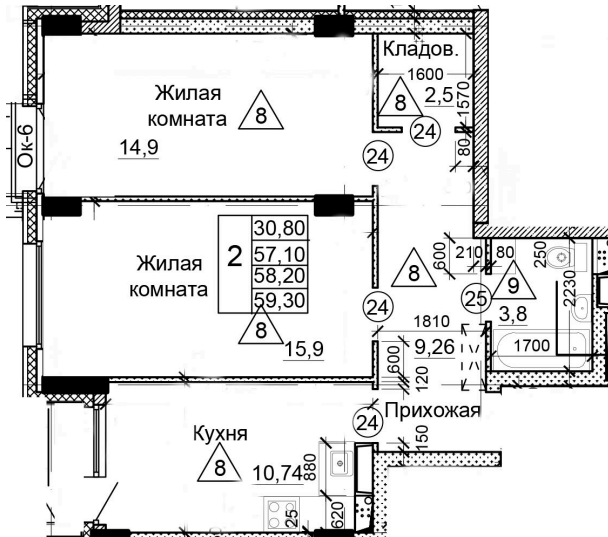

Солнечногорский район,
деревня Голубое, Тверецкий
проезд 17, поз. 7

8(926) 264-11-11
www.dsktver.ru

Пн. — Вс.: с 09.00 до 21.00

Площадь:	59.30 м ²
Этаж:	25
Очередь строительства:	7
Номер на площадке:	12
Дата сдачи:	Дом сдан