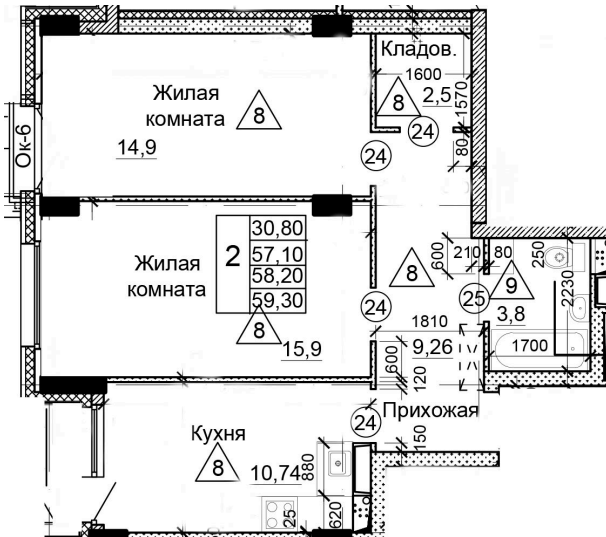

Солнечногорский район,
деревня Голубое, Тверецкий
проезд 17, поз. 7

8(926) 264-11-11
www.dsktver.ru

Пн. — Вс.: с 09.00 до 21.00

Площадь:	59.30 м ²
Этаж:	3
Очередь строительства:	7
Номер на площадке:	12
Дата сдачи:	Дом сдан