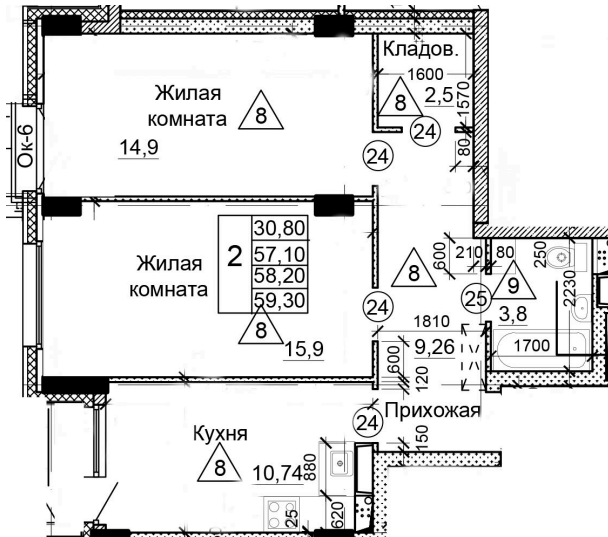

Солнечногорский район,  
деревня Голубое, Тверецкий  
проезд 17, поз. 7

8(926) 264-11-11  
[www.dsktver.ru](http://www.dsktver.ru)

Пн. — Вс.: с 09.00 до 21.00

Площадь:	59.30 м <sup>2</sup>
Этаж:	21
Очередь строительства:	7
Номер на площадке:	12
Дата сдачи:	Дом сдан