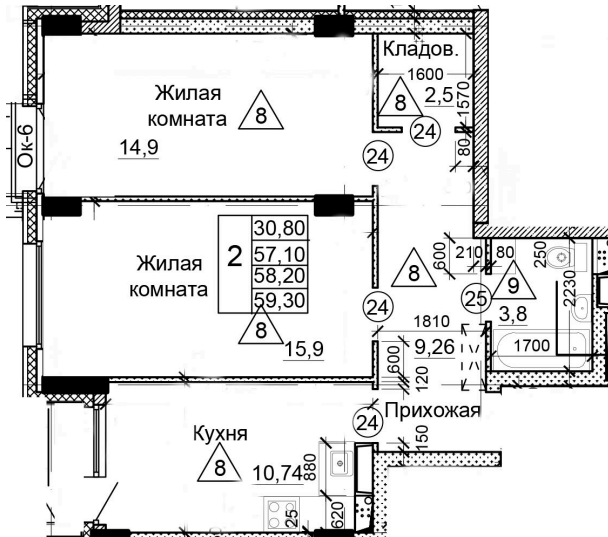

Солнечногорский район,
деревня Голубое, Тверецкий
проезд 17, поз. 7

8(926) 264-11-11
www.dsktver.ru

Пн. — Вс.: с 09.00 до 21.00

Площадь:	59.30 м ²
Этаж:	21
Очередь строительства:	7
Номер на площадке:	12
Дата сдачи:	Дом сдан