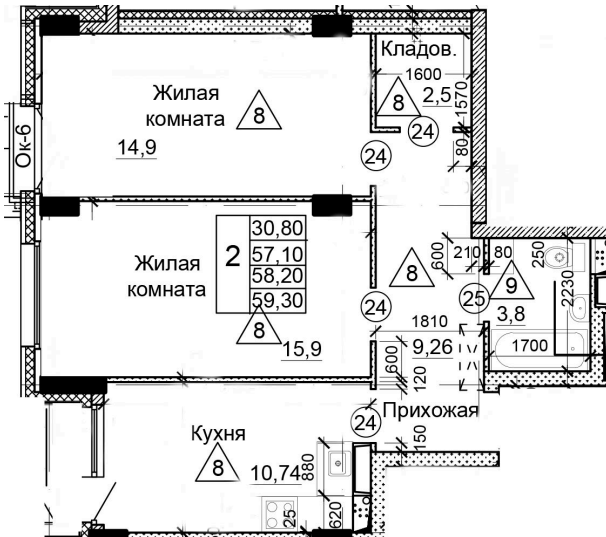

Солнечногорский район,
деревня Голубое, Тверецкий
проезд 17, поз. 7

8(926) 264-11-11
www.dsktver.ru

Пн. — Вс.: с 09.00 до 21.00

Площадь:	59.30 м ²
Этаж:	24
Очередь строительства:	7
Номер на площадке:	12
Дата сдачи:	Дом сдан