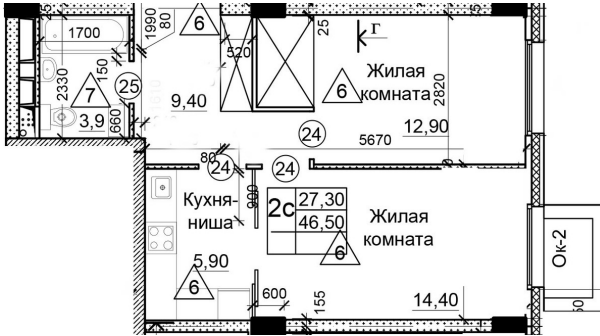

Солнечногорский район,
деревня Голубое, Тверецкий
проезд 17, поз. 7

8(926) 264-11-11
www.dsktver.ru

Пн. – Вс.: с 09.00 до 21.00

Площадь:	46.50 м ²
Этаж:	22
Очередь строительства:	7
Номер на площадке:	9
Дата сдачи:	Дом сдан