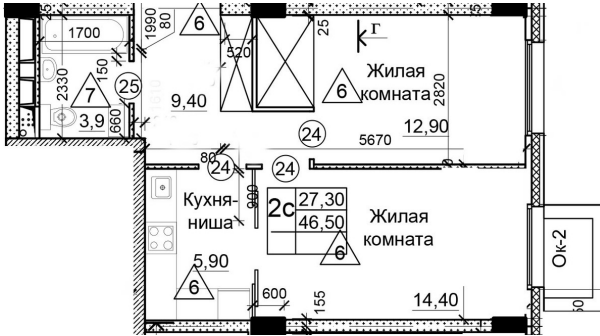

Солнечногорский район,
деревня Голубое, Тверецкий
проезд 17, поз. 7

8(926) 264-11-11
www.dsktver.ru

Пн. — Вс.: с 09.00 до 21.00

Площадь:	46.40 м ²
Этаж:	25
Очередь строительства:	7
Номер на площадке:	2
Дата сдачи:	Дом сдан