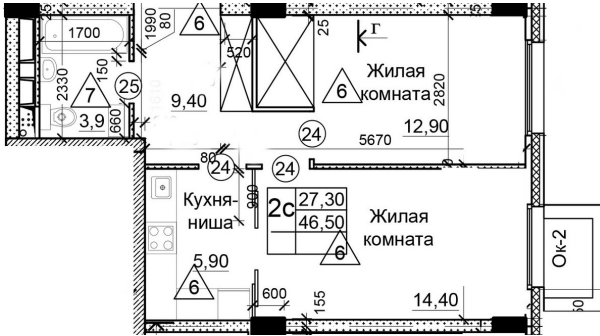

Солнечногорский район,
деревня Голубое, Тверецкий
проезд 17, поз. 7

8(926) 264-11-11
www.dsktver.ru

Пн. — Вс.: с 09.00 до 21.00

Площадь:	46.50 м ²
Этаж:	25
Очередь строительства:	7
Номер на площадке:	9
Дата сдачи:	Дом сдан