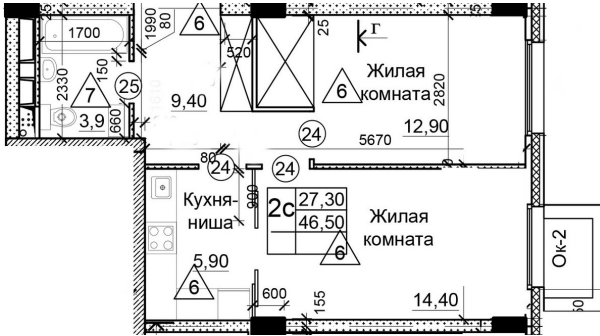

Солнечногорский район,
деревня Голубое, Тверецкий
проезд 17, поз. 7

8(926) 264-11-11
www.dsktver.ru

Пн. — Вс.: с 09.00 до 21.00

Площадь:	46.50 м ²
Этаж:	1
Очередь строительства:	7
Номер на площадке:	9
Дата сдачи:	Дом сдан