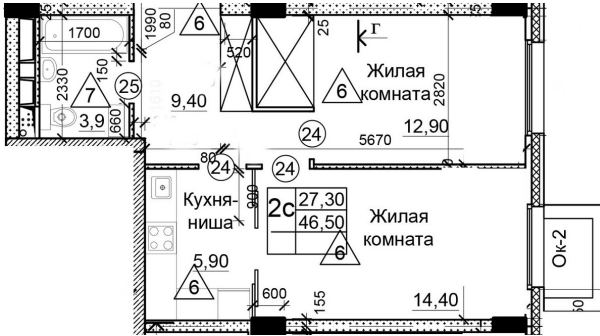

Солнечногорский район,  
деревня Голубое, Тверецкий  
проезд 17, поз. 7

8(926) 264-11-11  
[www.dsktver.ru](http://www.dsktver.ru)

Пн. — Вс.: с 09.00 до 21.00

Площадь:	46.40 м <sup>2</sup>
Этаж:	24
Очередь строительства:	7
Номер на площадке:	2
Дата сдачи:	Дом сдан