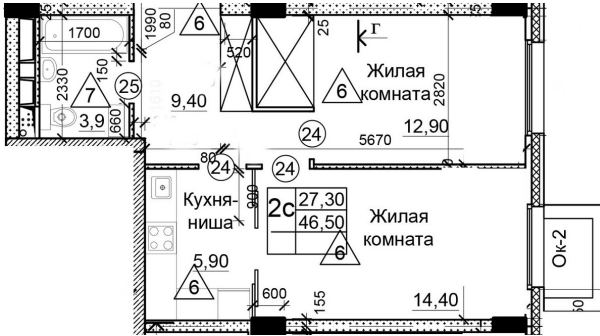

Солнечногорский район,
деревня Голубое, Тверецкий
проезд 17, поз. 7

8(926) 264-11-11
www.dsktver.ru

Пн. — Вс.: с 09.00 до 21.00

Площадь:	46.40 м ²
Этаж:	2
Очередь строительства:	7
Номер на площадке:	2
Дата сдачи:	Дом сдан