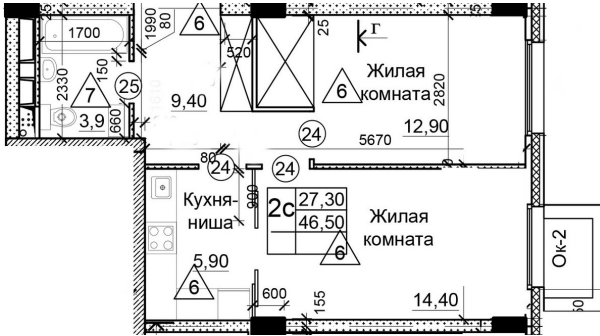

Солнечногорский район,
деревня Голубое, Тверецкий
проезд 17, поз. 7

8(926) 264-11-11
www.dsktver.ru

Пн. — Вс.: с 09.00 до 21.00

Площадь:	46.50 м ²
Этаж:	21
Очередь строительства:	7
Номер на площадке:	9
Дата сдачи:	Дом сдан