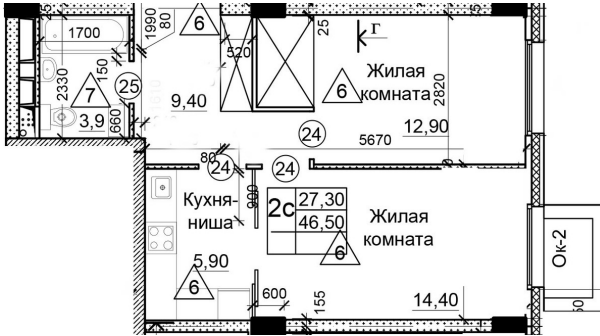

Солнечногорский район,  
деревня Голубое, Тверецкий  
проезд 17, поз. 7

8(926) 264-11-11  
[www.dsktver.ru](http://www.dsktver.ru)

Пн. — Вс.: с 09.00 до 21.00

Площадь:	46.50 м <sup>2</sup>
Этаж:	24
Очередь строительства:	7
Номер на площадке:	9
Дата сдачи:	Дом сдан