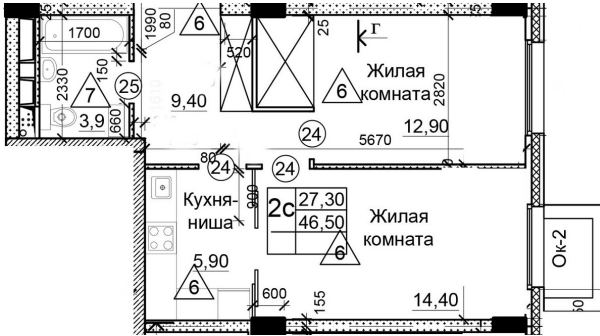

Солнечногорский район,
деревня Голубое, Тверецкий
проезд 17, поз. 7

8(926) 264-11-11
www.dsktver.ru

Пн. – Вс.: с 09.00 до 21.00

Площадь: 46.50 м²

Этаж: 24

Очередь строительства: 7

Номер на площадке: 9

Дата сдачи: Дом сдан