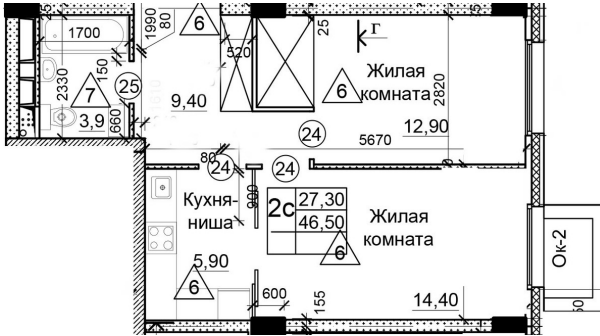

Солнечногорский район,  
деревня Голубое, Тверецкий  
проезд 17, поз. 7

8(926) 264-11-11  
[www.dsktver.ru](http://www.dsktver.ru)

Пн. – Вс.: с 09.00 до 21.00

Площадь:	46.50 м <sup>2</sup>
Этаж:	23
Очередь строительства:	7
Номер на площадке:	9
Дата сдачи:	Дом сдан