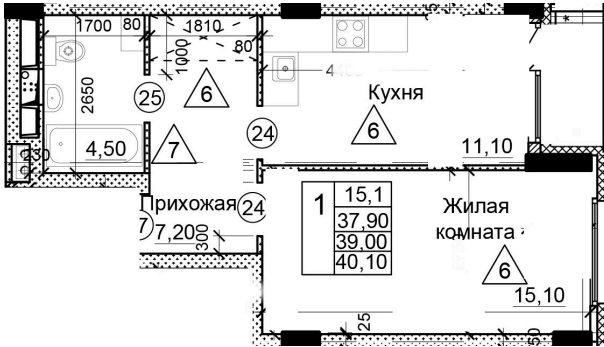

Солнечногорский район,
деревня Голубое, Тверецкий
проезд 17, поз. 7

8(926) 264-11-11
www.dsktver.ru

Пн. — Вс.: с 09.00 до 21.00

Площадь:	40.10 м ²
Этаж:	24
Очередь строительства:	7
Номер на площадке:	8
Дата сдачи:	Дом сдан