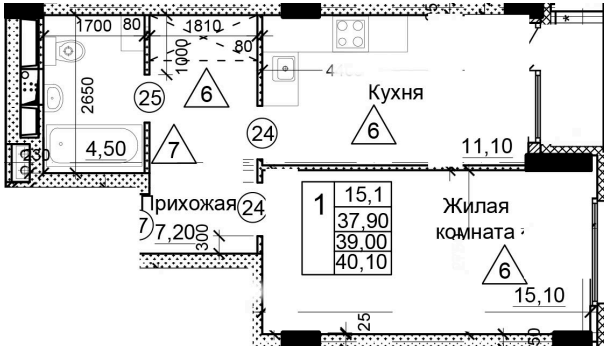

Солнечногорский район,
деревня Голубое, Тверецкий
проезд 17, поз. 7

8(926) 264-11-11
www.dsktver.ru

Пн. — Вс.: с 09.00 до 21.00

Площадь: 40.10 м²

Этаж: 25

Очередь строительства: 7

Номер на площадке: 3

Дата сдачи: Дом сдан