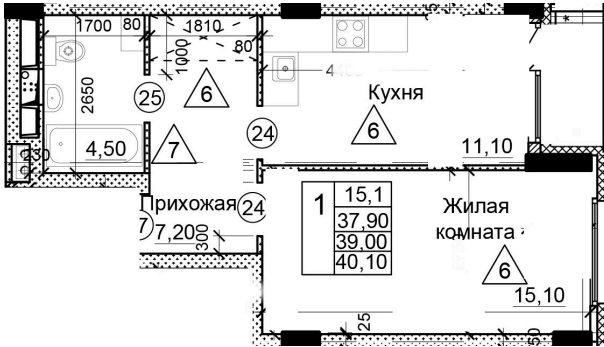

Солнечногорский район,
деревня Голубое, Тверецкий
проезд 17, поз. 7

8(926) 264-11-11
www.dsktver.ru

Пн. — Вс.: с 09.00 до 21.00

Площадь: 40.10 м²

Этаж: 3

Очередь строительства: 7

Номер на площадке: 3

Дата сдачи: Дом сдан