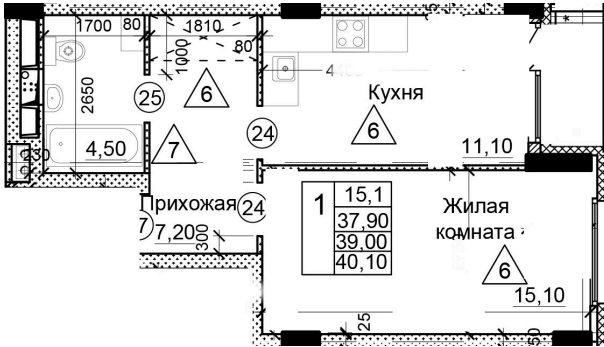

Солнечногорский район,
деревня Голубое, Тверецкий
проезд 17, поз. 7

8(926) 264-11-11
www.dsktver.ru

Пн. – Вс.: с 09.00 до 21.00

Площадь:	40.10 м ²
Этаж:	20
Очередь строительства:	7
Номер на площадке:	8
Дата сдачи:	Дом сдан