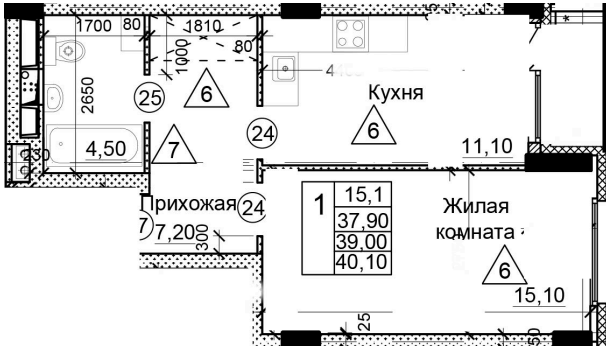

Солнечногорский район,
деревня Голубое, Тверецкий
проезд 17, поз. 7

8(926) 264-11-11
www.dsktver.ru

Пн. — Вс.: с 09.00 до 21.00

Площадь:	40.10 м ²
Этаж:	23
Очередь строительства:	7
Номер на площадке:	3
Дата сдачи:	Дом сдан