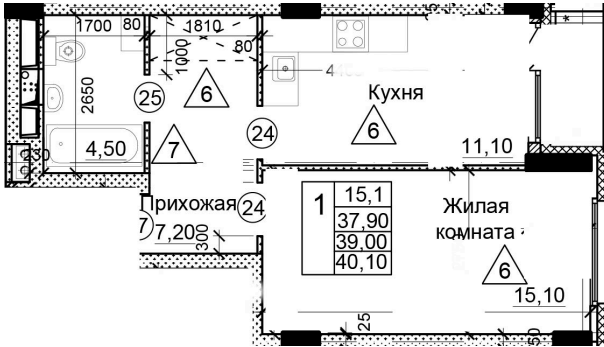

Солнечногорский район,
деревня Голубое, Тверецкий
проезд 17, поз. 7

8(926) 264-11-11
www.dsktver.ru

Пн. – Вс.: с 09.00 до 21.00

Площадь: 40.10 м²

Этаж: 3

Очередь строительства: 7

Номер на площадке: 8

Дата сдачи: Дом сдан