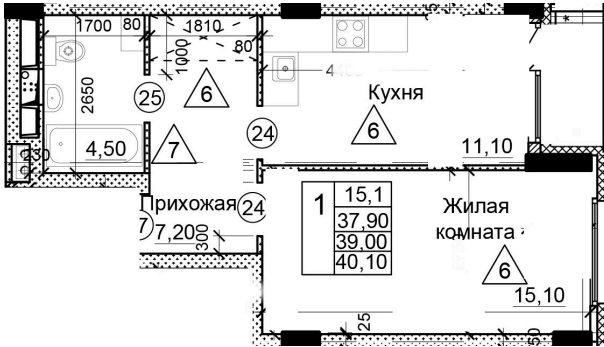

Солнечногорский район,
деревня Голубое, Тверецкий
проезд 17, поз. 7

8(926) 264-11-11
www.dsktver.ru

Пн. — Вс.: с 09.00 до 21.00

Площадь: 40.10 м²

Этаж: 23

Очередь строительства: 7

Номер на площадке: 8

Дата сдачи: Дом сдан