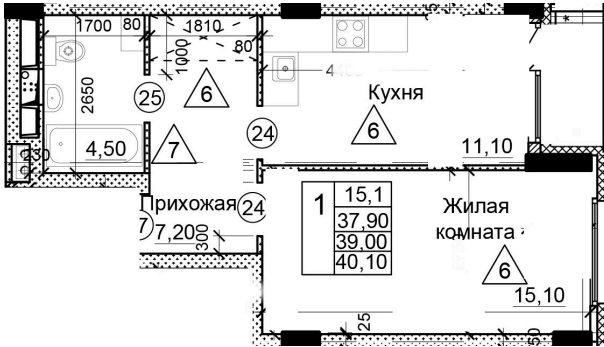

Солнечногорский район,  
деревня Голубое, Тверецкий  
проезд 17, поз. 7

8(926) 264-11-11  
[www.dsktver.ru](http://www.dsktver.ru)

Пн. — Вс.: с 09.00 до 21.00

Площадь:	40.10 м <sup>2</sup>
Этаж:	21
Очередь строительства:	7
Номер на площадке:	8
Дата сдачи:	Дом сдан