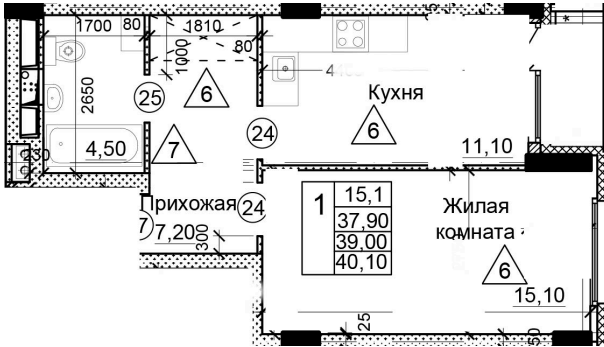

Солнечногорский район,  
деревня Голубое, Тверецкий  
проезд 17, поз. 7

8(926) 264-11-11  
[www.dsktver.ru](http://www.dsktver.ru)

Пн. — Вс.: с 09.00 до 21.00

Площадь: 40.10 м<sup>2</sup>

Этаж: 21

Очередь строительства: 7