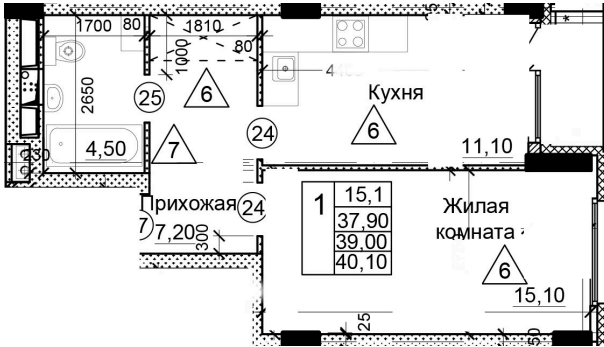

Солнечногорский район,
деревня Голубое, Тверецкий
проезд 17, поз. 7

8(926) 264-11-11
www.dsktver.ru

Пн. — Вс.: с 09.00 до 21.00

Площадь:	40.10 м ²
Этаж:	22
Очередь строительства:	7
Номер на площадке:	8
Дата сдачи:	Дом сдан