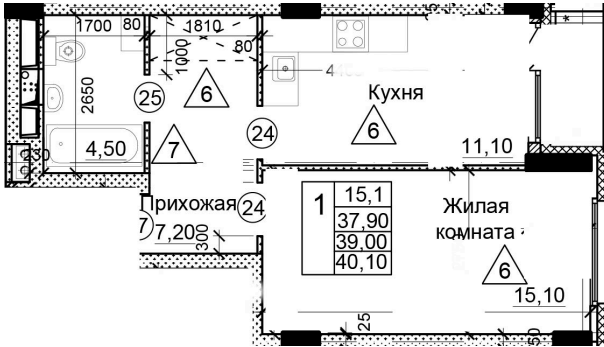

Солнечногорский район,  
деревня Голубое, Тверецкий  
проезд 17, поз. 7

8(926) 264-11-11  
[www.dsktver.ru](http://www.dsktver.ru)

Пн. – Вс.: с 09.00 до 21.00

Площадь:	40.10 м <sup>2</sup>
Этаж:	22
Очередь строительства:	7
Номер на площадке:	8
Дата сдачи:	Дом сдан