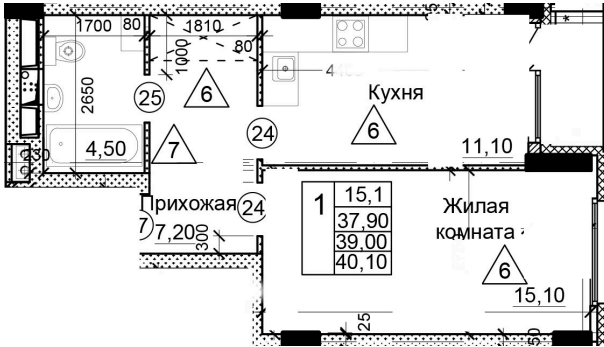

Солнечногорский район,
деревня Голубое, Тверецкий
проезд 17, поз. 7

8(926) 264-11-11
www.dsktver.ru

Пн. – Вс.: с 09.00 до 21.00

Площадь:	40.10 м ²
Этаж:	21
Очередь строительства:	7
Номер на площадке:	3
Дата сдачи:	Дом сдан