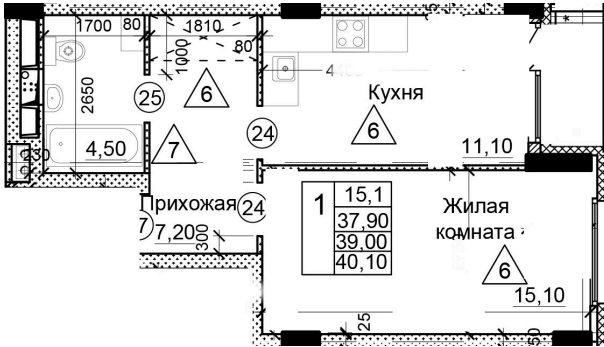

Солнечногорский район,
деревня Голубое, Тверецкий
проезд 17, поз. 7

8(926) 264-11-11
www.dsktver.ru

Пн. — Вс.: с 09.00 до 21.00

Площадь:	40.10 м ²
Этаж:	21
Очередь строительства:	7
Номер на площадке:	3
Дата сдачи:	Дом сдан