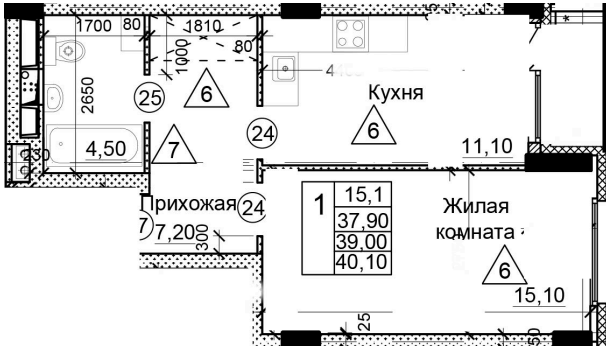

Солнечногорский район,  
деревня Голубое, Тверецкий  
проезд 17, поз. 7

8(926) 264-11-11  
[www.dsktver.ru](http://www.dsktver.ru)

Пн. — Вс.: с 09.00 до 21.00

Площадь: 40.10 м<sup>2</sup>

Этаж: 25

Очередь строительства: 7