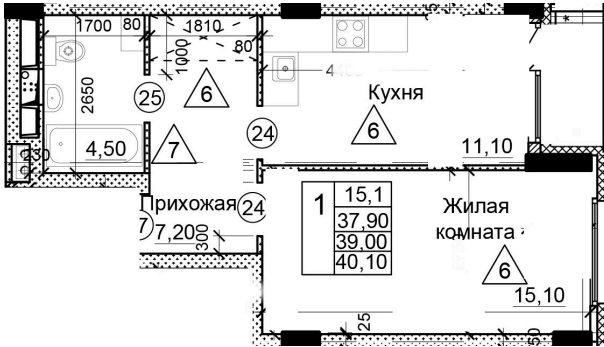

Солнечногорский район,
деревня Голубое, Тверецкий
проезд 17, поз. 7

8(926) 264-11-11
www.dsktver.ru

Пн. – Вс.: с 09.00 до 21.00

Площадь:	40.10 м ²
Этаж:	24
Очередь строительства:	7
Номер на площадке:	3
Дата сдачи:	Дом сдан