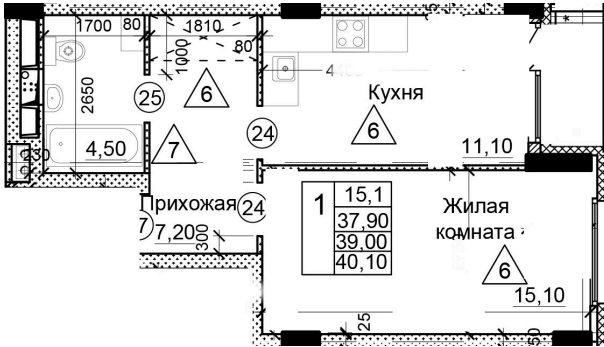

Солнечногорский район,  
деревня Голубое, Тверецкий  
проезд 17, поз. 7

8(926) 264-11-11  
[www.dsktver.ru](http://www.dsktver.ru)

Пн. — Вс.: с 09.00 до 21.00

Площадь:	40.10 м <sup>2</sup>
Этаж:	24
Очередь строительства:	7
Номер на площадке:	3
Дата сдачи:	Дом сдан