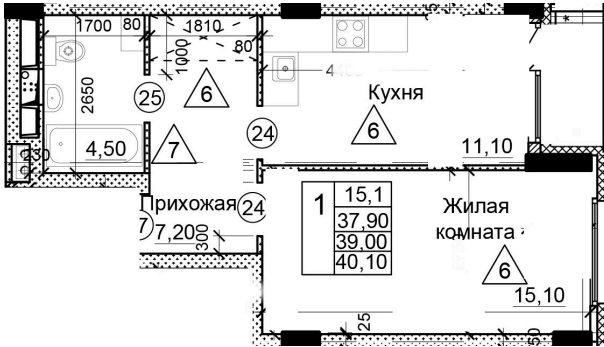

Солнечногорский район,
деревня Голубое, Тверецкий
проезд 17, поз. 7

8(926) 264-11-11
www.dsktver.ru

Пн. – Вс.: с 09.00 до 21.00

Площадь: 40.10 м²

Этаж: 16

Очередь строительства: 7

Номер на площадке: 3

Дата сдачи: Дом сдан