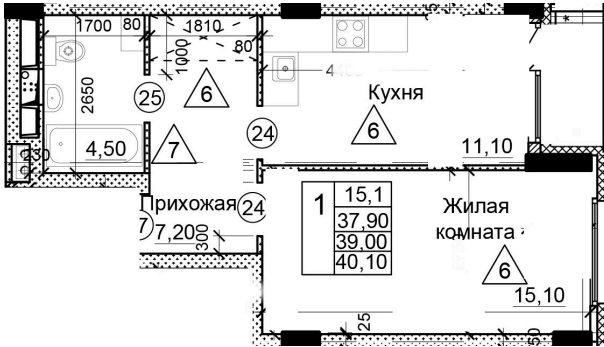

Солнечногорский район,  
деревня Голубое, Тверецкий  
проезд 17, поз. 7

8(926) 264-11-11  
[www.dsktver.ru](http://www.dsktver.ru)

Пн. — Вс.: с 09.00 до 21.00

|                        |                      |
|------------------------|----------------------|
| Площадь:               | 40.10 м <sup>2</sup> |
| Этаж:                  | 16                   |
| Очередь строительства: | 7                    |
| Номер на площадке:     | 3                    |
| Дата сдачи:            | Дом сдан             |