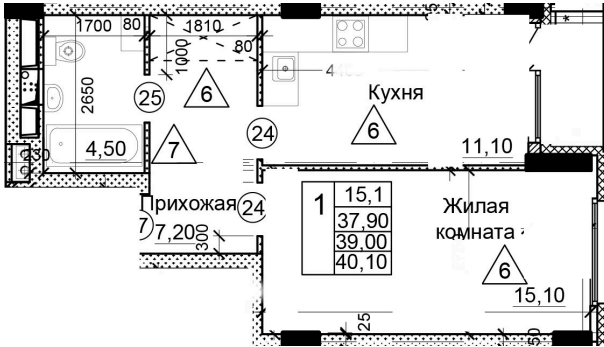

Солнечногорский район,  
деревня Голубое, Тверецкий  
проезд 17, поз. 7

8(926) 264-11-11  
[www.dsktver.ru](http://www.dsktver.ru)

Пн. — Вс.: с 09.00 до 21.00

Площадь: 40.10 м<sup>2</sup>

Этаж: 19

Очередь строительства: 7