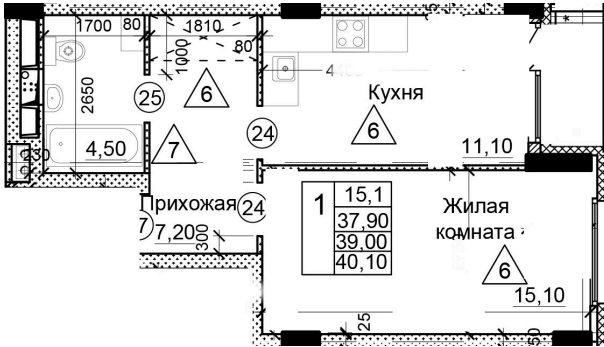

Солнечногорский район,  
деревня Голубое, Тверецкий  
проезд 17, поз. 7

8(926) 264-11-11  
[www.dsktver.ru](http://www.dsktver.ru)

Пн. — Вс.: с 09.00 до 21.00

Площадь: 40.10 м<sup>2</sup>

Этаж: 2

Очередь строительства: 7