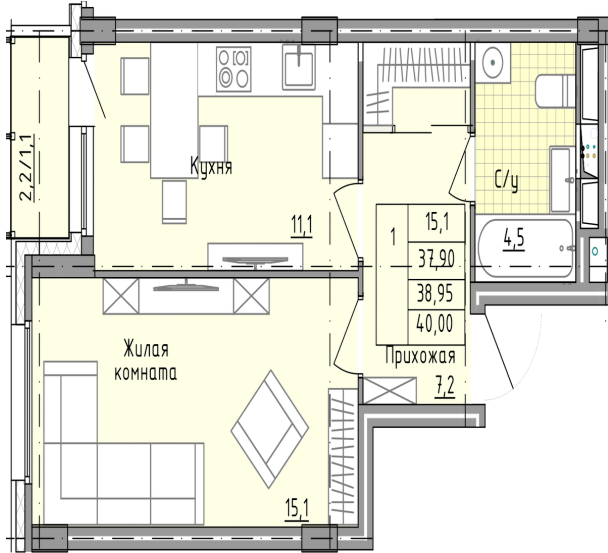

Солнечногорский район,
деревня Голубое, Тверецкий
проезд 17, поз. 7

8(926) 264-11-11
www.dsktver.ru

Пн. — Вс.: с 09.00 до 21.00

Площадь: 40.00 м²

Этаж: 1

Очередь строительства: 7

Номер на площадке: 3

Дата сдачи: Дом сдан