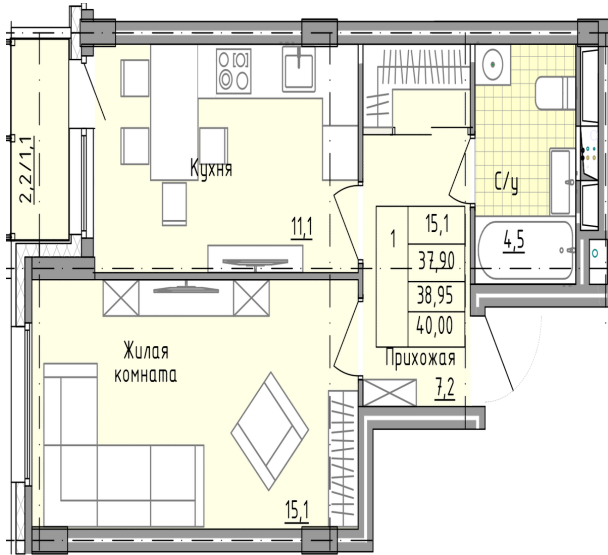

Солнечногорский район,
деревня Голубое, Тверецкий
проезд 17, поз. 7

8(926) 264-11-11
www.dsktver.ru

Пн. — Вс.: с 09.00 до 21.00

Площадь: 40.00 м²

Этаж: 1

Очередь строительства: 7

Номер на площадке: 3

Дата сдачи: Дом сдан