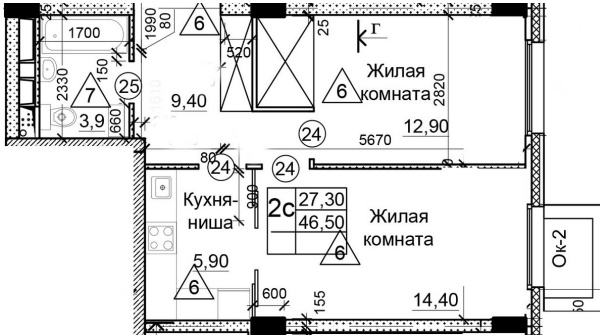

Солнечногорский район,
деревня Голубое, Тверецкий
проезд 17, поз. 7

8(926) 264-11-11
www.dsktver.ru

Пн. – Вс.: с 09.00 до 21.00

Площадь:	46.50 м ²
Этаж:	19
Очередь строительства:	7
Номер на площадке:	9
Дата сдачи:	Дом сдан