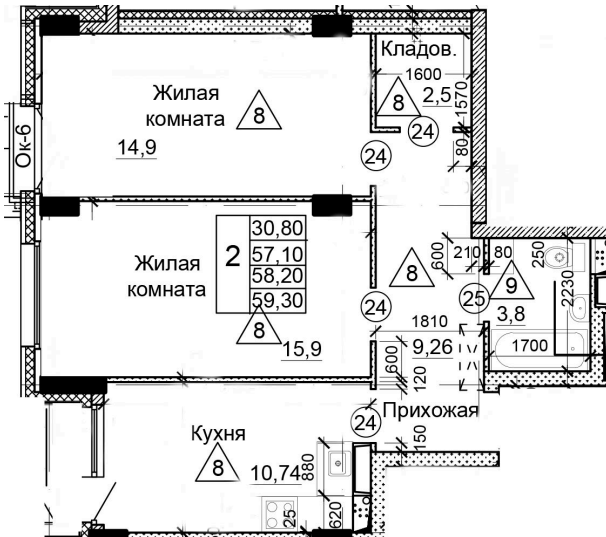

Солнечногорский район,
деревня Голубое, Тверецкий
проезд 17, поз. 7

8(926) 264-11-11
www.dsktver.ru

Пн. — Вс.: с 09.00 до 21.00

Площадь:	59.30 м ²
Этаж:	19
Очередь строительства:	7
Номер на площадке:	12
Дата сдачи:	Дом сдан