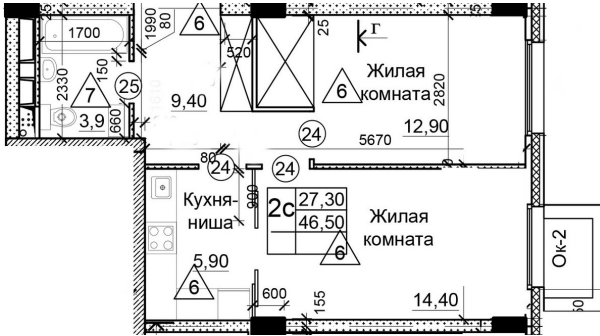

Солнечногорский район,
деревня Голубое, Тверецкий
проезд 17, поз. 7

8(926) 264-11-11
www.dsktver.ru

Пн. – Вс.: с 09.00 до 21.00

Площадь:	46.40 м ²
Этаж:	19
Очередь строительства:	7
Номер на площадке:	2
Дата сдачи:	Дом сдан