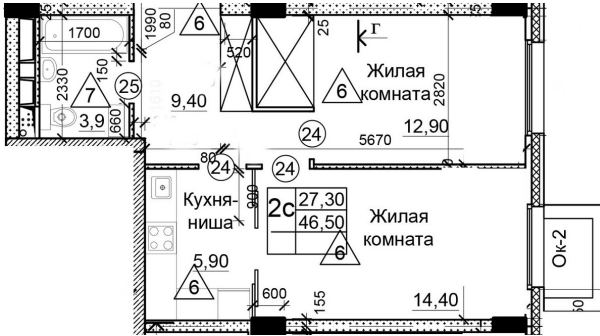

Солнечногорский район,
деревня Голубое, Тверецкий
проезд 17, поз. 7

8(926) 264-11-11
www.dsktver.ru

Пн. — Вс.: с 09.00 до 21.00

Площадь:	46.40 м ²
Этаж:	19
Очередь строительства:	7
Номер на площадке:	2
Дата сдачи:	Дом сдан