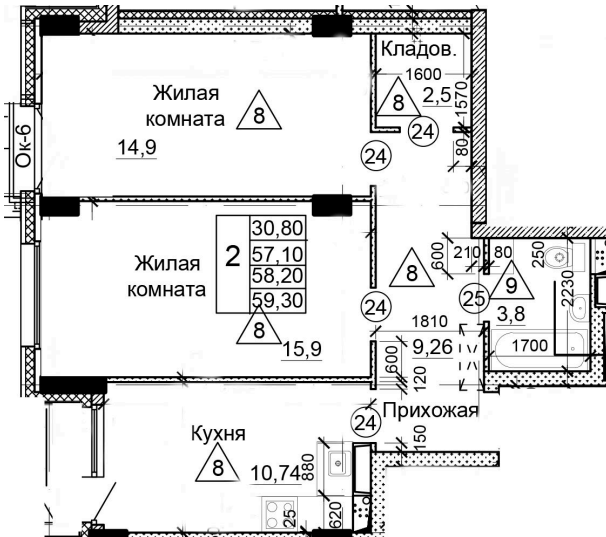

Солнечногорский район,
деревня Голубое, Тверецкий
проезд 17, поз. 7

8(926) 264-11-11
www.dsktver.ru

Пн. — Вс.: с 09.00 до 21.00

Площадь:	59.30 м ²
Этаж:	18
Очередь строительства:	7
Номер на площадке:	12
Дата сдачи:	Дом сдан