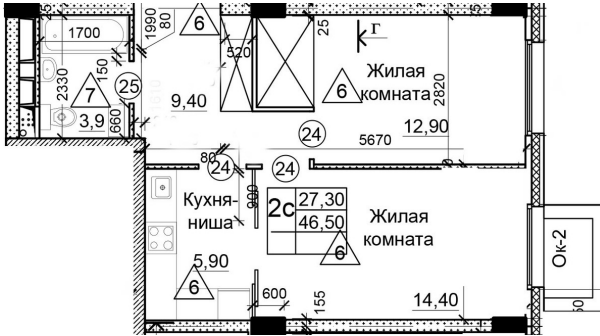

Солнечногорский район,
деревня Голубое, Тверецкий
проезд 17, поз. 7

8(926) 264-11-11
www.dsktver.ru

Пн. — Вс.: с 09.00 до 21.00

Площадь: 46.40 м²

Этаж: 14

Очередь строительства: 7

Номер на площадке: 2

Дата сдачи: Дом сдан