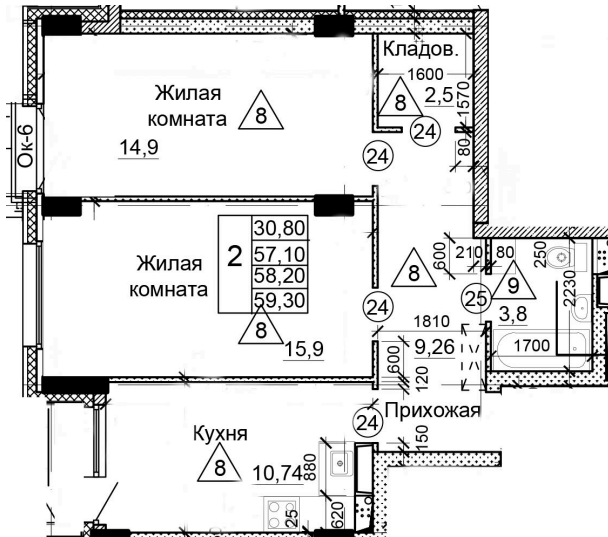

Солнечногорский район,
деревня Голубое, Тверецкий
проезд 17, поз. 7

8(926) 264-11-11
www.dsktver.ru

Пн. — Вс.: с 09.00 до 21.00

Площадь:	59.30 м ²
Этаж:	4
Очередь строительства:	7
Номер на площадке:	12
Дата сдачи:	Дом сдан