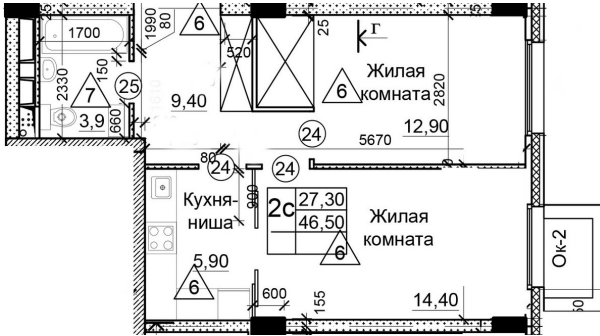

Солнечногорский район,
деревня Голубое, Тверецкий
проезд 17, поз. 7

8(926) 264-11-11
www.dsktver.ru

Пн. — Вс.: с 09.00 до 21.00

Площадь: 46.40 м²

Этаж: 4

Очередь строительства: 7

Номер на площадке: 2

Дата сдачи: Дом сдан