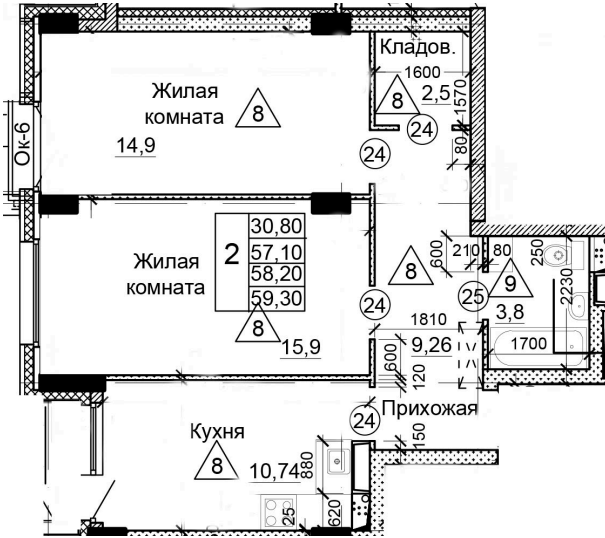

Солнечногорский район,
деревня Голубое, Тверецкий
проезд 17, поз. 7

8(926) 264-11-11
www.dsktver.ru

Пн. — Вс.: с 09.00 до 21.00

Площадь:	59.30 м ²
Этаж:	3
Очередь строительства:	7
Номер на площадке:	19
Дата сдачи:	Дом сдан