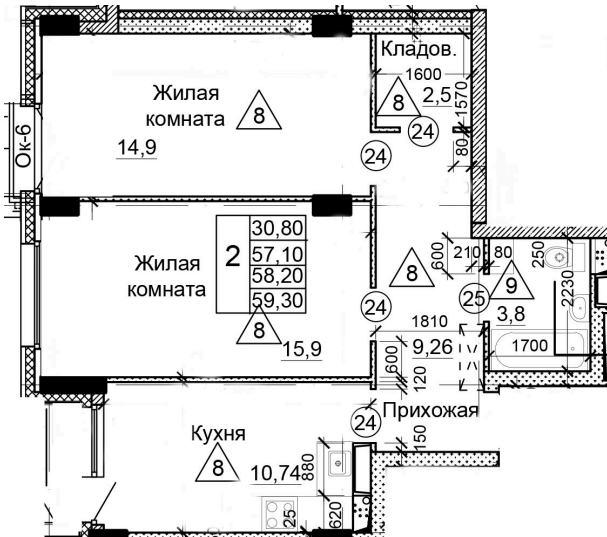

Солнечногорский район,
деревня Голубое, Тверецкий
проезд 17, поз. 7

8(926) 264-11-11
www.dsktver.ru

Пн. – Вс.: с 09.00 до 21.00

Площадь:	59.30 м ²
Этаж:	3
Очередь строительства:	7
Номер на площадке:	19
Дата сдачи:	Дом сдан