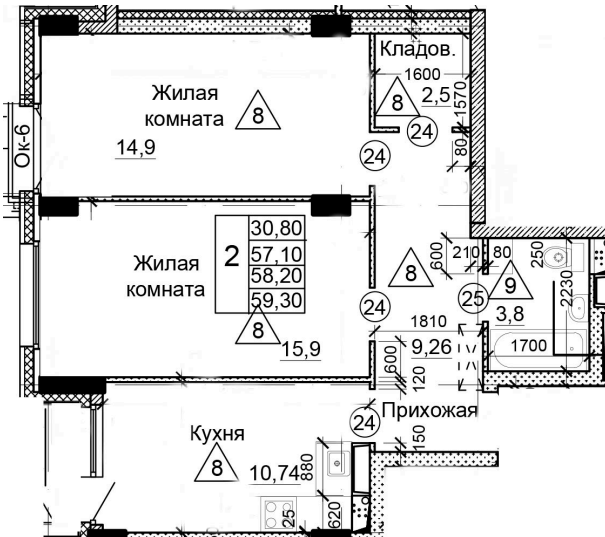

Солнечногорский район,
деревня Голубое, Тверецкий
проезд 17, поз. 7

8(926) 264-11-11
www.dsktver.ru

Пн. — Вс.: с 09.00 до 21.00

Площадь:	59.30 м ²
Этаж:	2
Очередь строительства:	7
Номер на площадке:	19
Дата сдачи:	Дом сдан