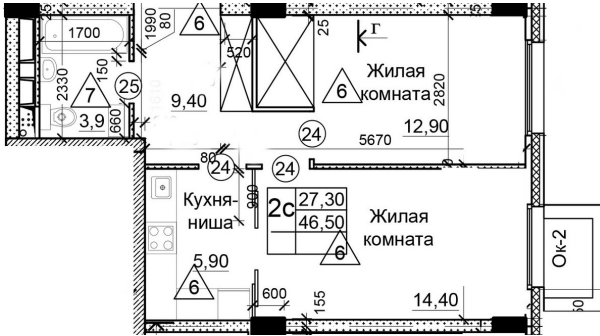

Солнечногорский район,  
деревня Голубое, Тверецкий  
проезд 17, поз. 7

8(926) 264-11-11  
[www.dsktver.ru](http://www.dsktver.ru)

Пн. — Вс.: с 09.00 до 21.00

Площадь: 46.50 м<sup>2</sup>

Этаж: 2

Очередь строительства: 7

Номер на площадке: 9

Дата сдачи: Дом сдан

Для заметок:

---

---

---

---

---