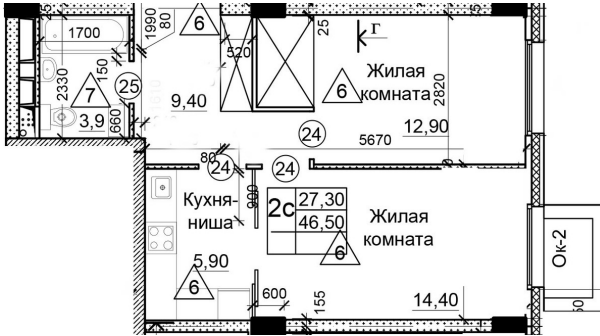

Солнечногорский район,
деревня Голубое, Тверецкий
проезд 17, поз. 7

8(926) 264-11-11
www.dsktver.ru

Пн. — Вс.: с 09.00 до 21.00

Площадь: 46.50 м²

Этаж: 2

Очередь строительства: 7

Номер на площадке: 9

Дата сдачи: Дом сдан